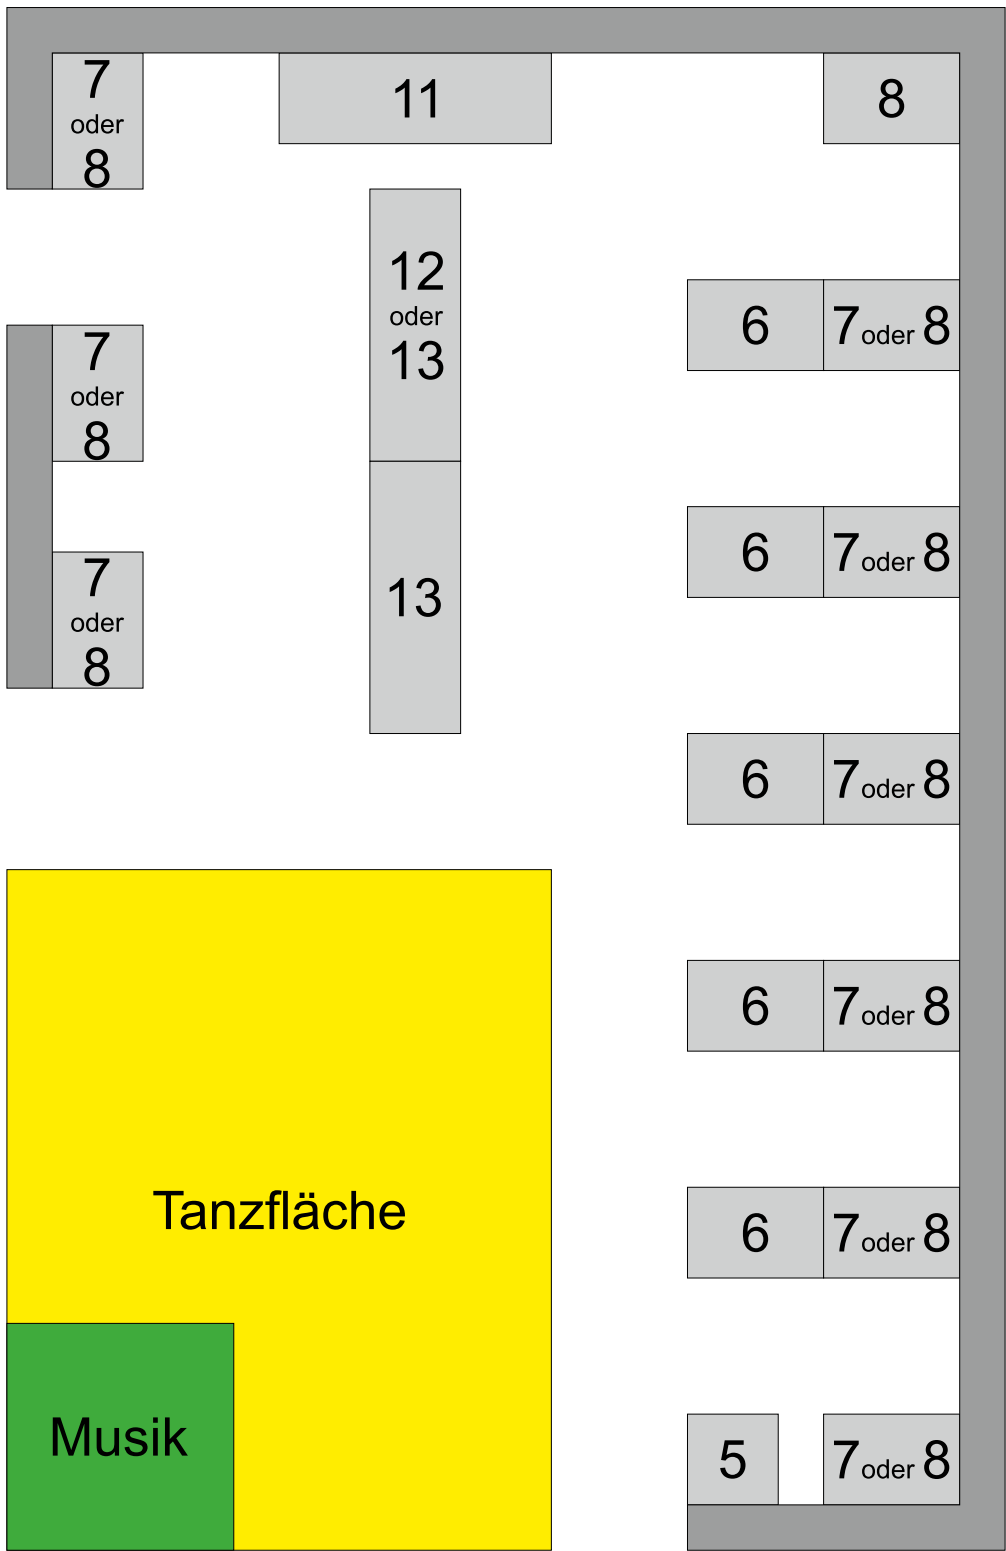

# Petersklause

Sitzplan für bis zu 169 Plätze

<< bis zu weitere 27 Gäste im Gastzimmer

Ausflugs- und Speise-Restaurant & Hochzeitslokal

# Petersklause

Sitzplan für bis zu 127 Plätze

Ausflugs- und Speise-Restaurant & Hochzeitslokal

# Petersklause

Sitzplan für bis zu 126 Plätze

Ausflugs- und Speise-Restaurant & Hochzeitslokal

# Petersklause

Sitzplan für bis zu 61 Plätze