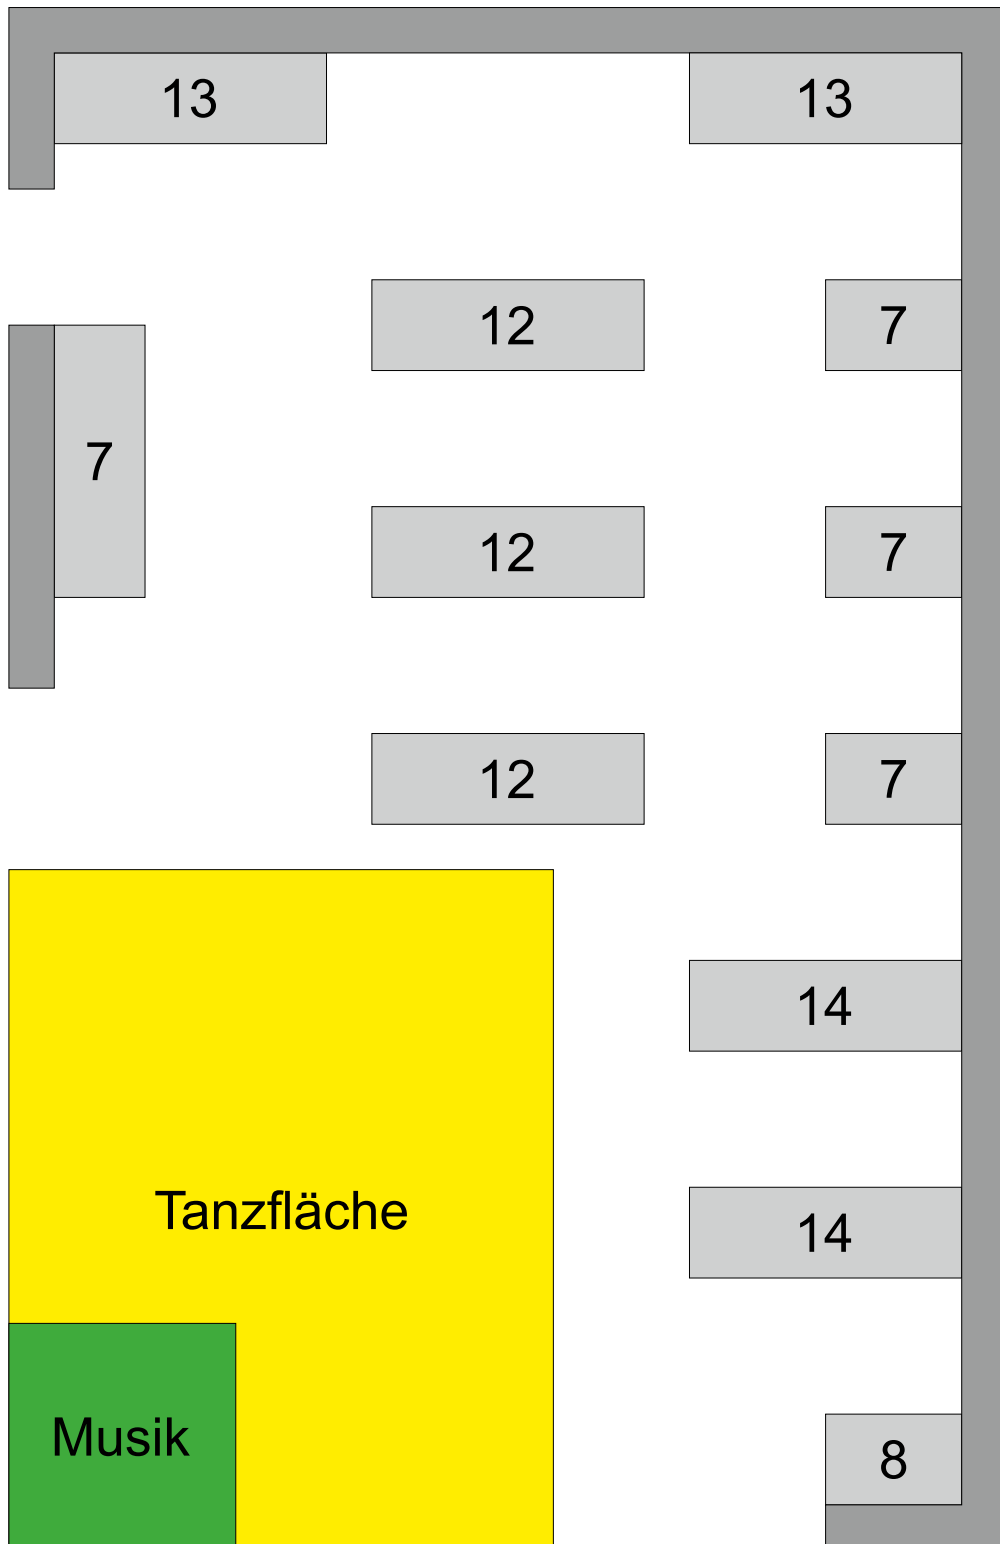

# Petersklause

Sitzplan für bis zu 169 Plätze

<< bis zu weitere 27 Gäste im Gastzimmer

Ausflugs- und Speise-Restaurant & Hochzeitslokal

# Petersklause

Sitzplan für bis zu 127 Plätze

Ausflugs- und Speise-Restaurant & Hochzeitslokal

# Petersklause

Sitzplan für bis zu 126 Plätze

Ausflugs- und Speise-Restaurant & Hochzeitslokal

# Petersklause

Sitzplan für bis zu 61 Plätze