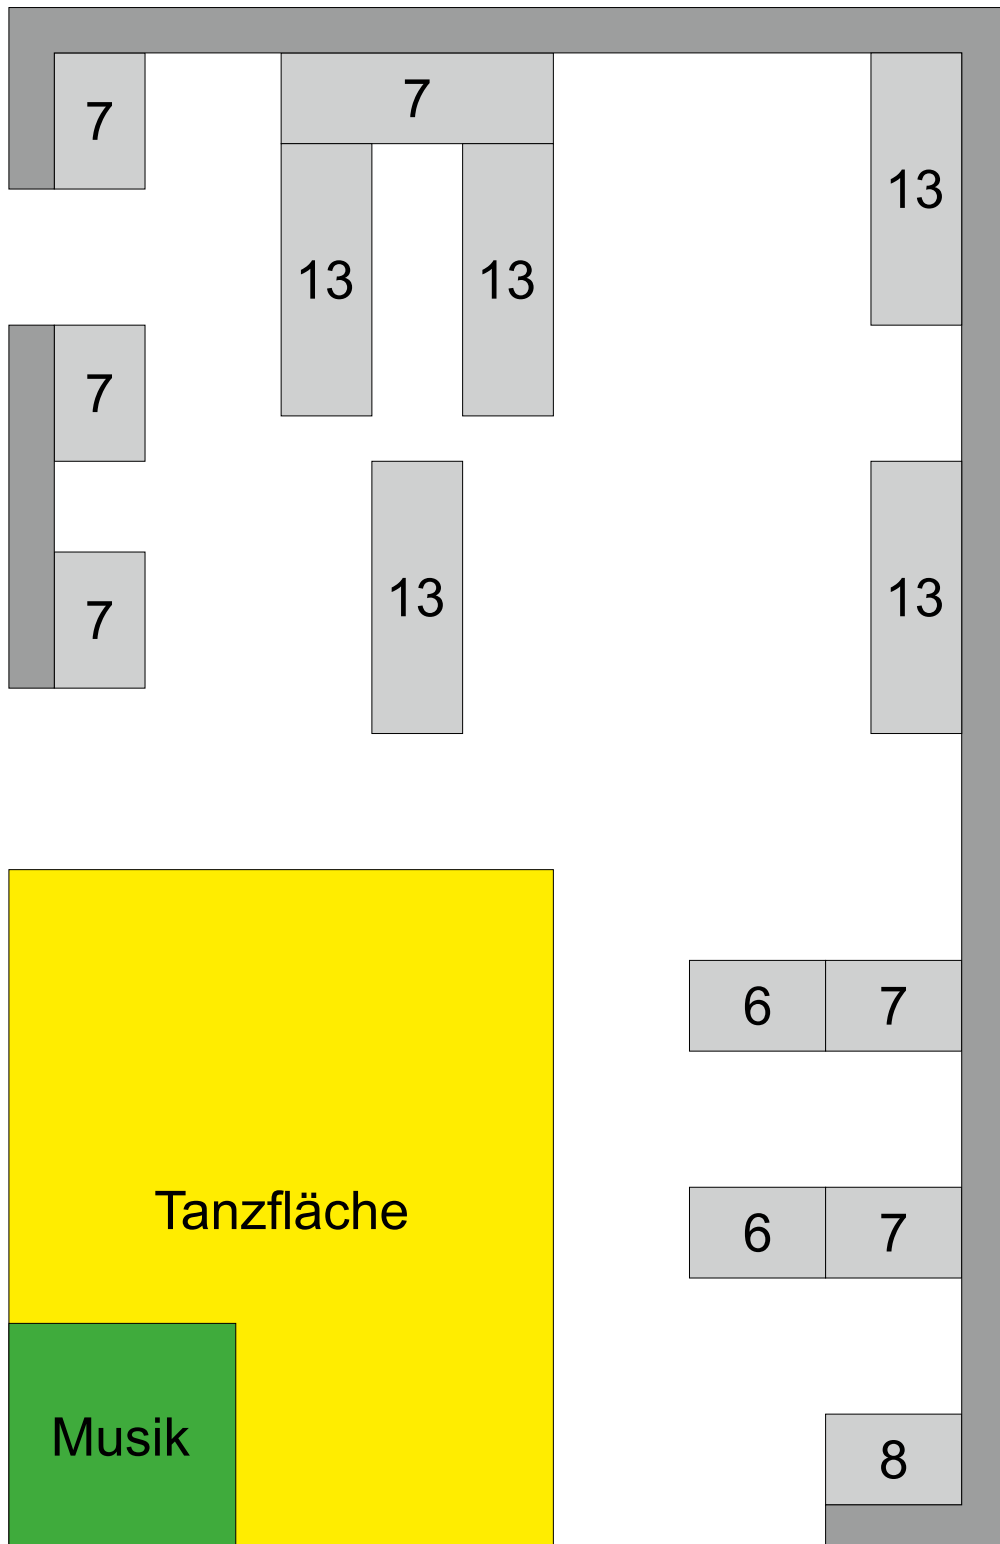

# Petersklause

Sitzplan für bis zu 169 Plätze

<< bis zu weitere 27 Gäste im Gastzimmer

Ausflugs- und Speise-Restaurant & Hochzeitslokal

# Petersklause

Sitzplan für bis zu 127 Plätze

Ausflugs- und Speise-Restaurant & Hochzeitslokal

# Petersklause

Sitzplan für bis zu 126 Plätze

Ausflugs- und Speise-Restaurant & Hochzeitslokal

# Petersklause

Sitzplan für bis zu 61 Plätze